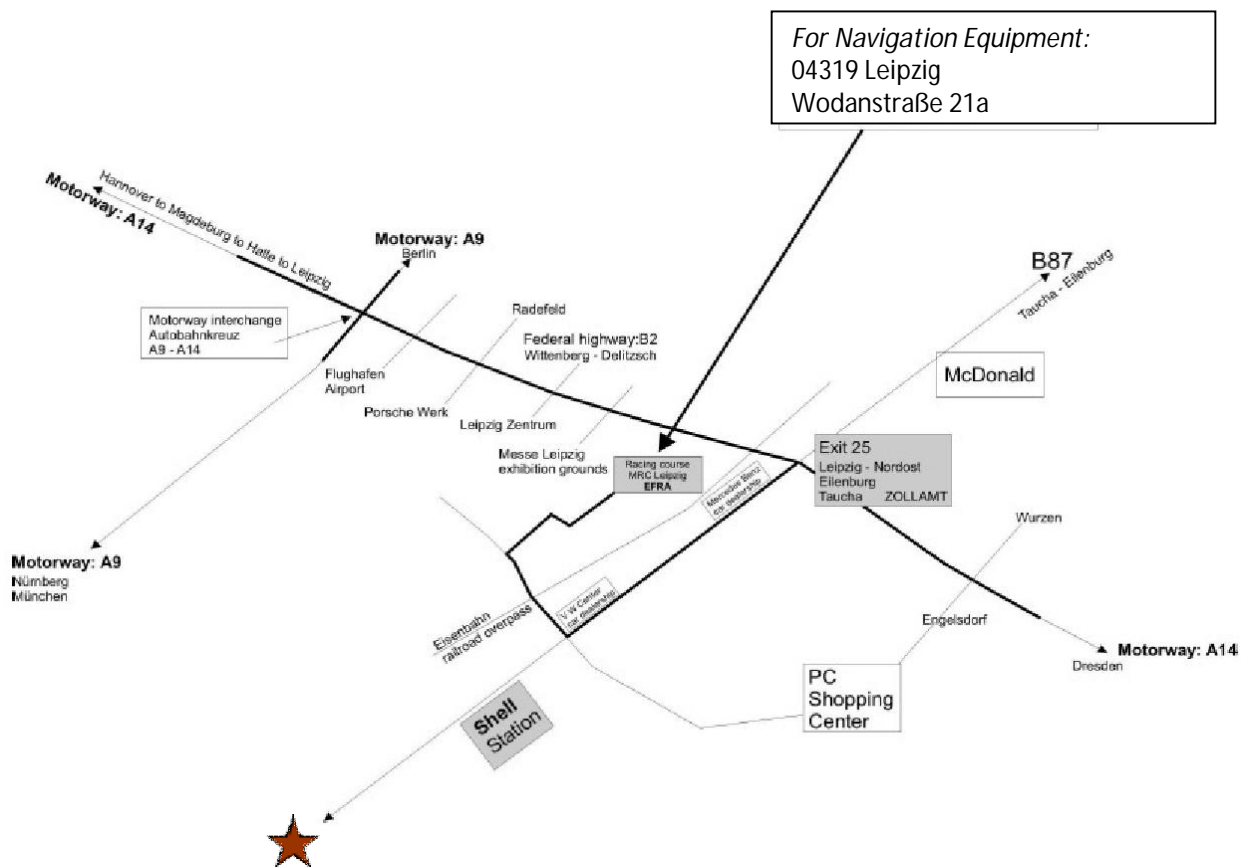

Klaus-Ulrich Krell - Peter Leue - Katrin Friedel
Chairman MRC-Leipzig e.V.

Address: MRC Leipzig e.V.
Wodanstraße 21a
04347 Leipzig

Mail: teamleiter@mrc-leipzig.de

Web: www.rc-car-park-leipzig.de
www.euro-leipzig.de
www.wmleipzig.de
www.mrc-leipzig.de

Direction: counter clockwise

La: 51.37167223877264

Lo: 12.46238127350807